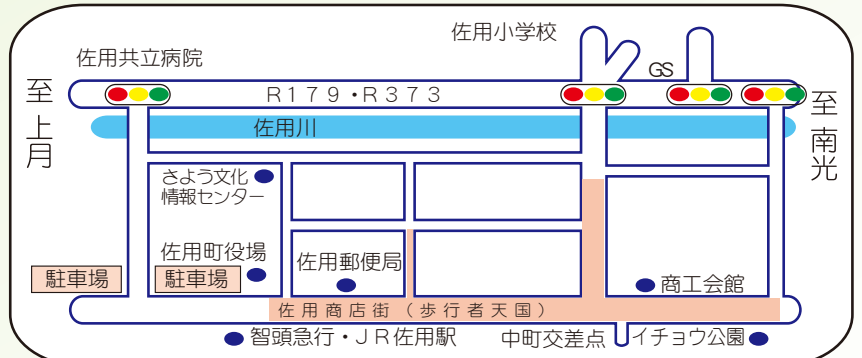

○お越しの際はなるべく公共交通機関をご利用ください。佐用駅下車3分