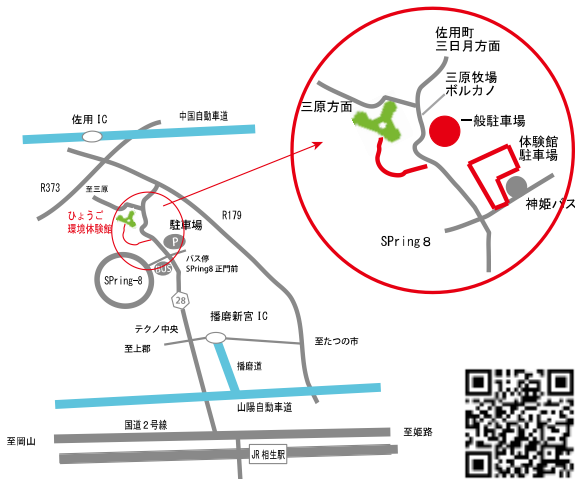

寒い時期も体験館で楽しく過ごそう！

～12月は温暖化防止月間です～

日時	プログラム名	講師	参加費	持ち物	定員
12月1日(土) 13:30～15:00	地球温暖化実験 二酸化炭素の性質を知る：装置を使って比較する等体験型の実験です。	目玉展示物 グループ (エコハウスサポーター)	無料	ありません	30名
12月8日(土) 13:30～15:00	エコなオリジナル 「オルゴナイト」 ☆人気のレジン工作に 挑戦！素敵な作品で冬 のシーンを彩りましょう！ ※イメージ	三木 沙耶子 (エコハウススタッフ)	300円	ありません	20名
12月15日(土) 10:00～12:00	野鳥に親しもう！ ☆体験館周辺にも、色んな野鳥がいます。	NPO法人 ひょうご里山11	無料	ありません	20名
12月16日(日) 13:30～15:00	折り紙でつくる クリスマスツリー	水本 和子さん (折り紙講師)	無料	ありません	20名
12月22日(土) 13:30～14:30	偏光板で 万華鏡を作ろう！ ☆詳しいお話もあり！	上端 勇介さん (赤穂高校教諭)	200円	ありません	30名
12月23日(日) 13:00～15:00	X'mas特別企画 ☆環境映画「メアリーと秘密の王国」☆ ※前ページご参照ください。【受付開始10/2(火) 9:00～】				
12月24日(月・祝) 13:30～15:00	ソルトアート&塩ランタン ☆クリスマスにピッタリな幻想的で 素敵な作品！	赤穂高校定時制 生徒会	600円	ありません	30名

ひょうご環境体験館へのアクセス

【問い合わせ、申し込み先】
ひょうご環境体験館 (愛称 はりまエコハウス)
〒679-5148 兵庫県佐用郡佐用町光都 1-330-3
TEL 0791-58-2065 FAX 0791-58-2069
E-mail taikenkan@eco-hyogo.jp
HP <http://www.eco-hyogo.jp/taikenkan/>

【その他、ご注意ください】

- ・参加人数が少人数の場合、中止させていただく場合があります。
- ・悪天候時、気象警報発令時、プログラムを中止する場合があります。
- ・開始時刻の10分前には受付をお済ませください。
- ・キャンセルされる場合、原則3日前までにご連絡ください。
- ・野外でのプログラムは動きやすい服装・靴でおこしください。
- ・プログラム中に撮影した写真をHPやFacebook、館内の掲示等に掲載させていただく場合があります。
- ・自動販売機が設置されました。ご活用ください。

バス借上げ経費の一部を助成します

体験館で環境学習を実施する団体などにバス借上げ経費の一部を助成する制度「エコツーリズムバス」が利用できます。

※詳細は「ひょうごエコプラザ」の「環境学習」のページをご覧ください。

【HPアドレス】<http://www.eco-hyogo.jp/ecoplaza/index.php/ecobus>

FAX

イベント名	月 日	代表者 氏名	
	【 】	参加人数	計 人
住 所 ※市町名のみ			大人( )人、小学( )年生 ( )人、 幼児( )人 ☆製作数( )
TEL		FAX	

☆facebook も随時更新！ぜひご覧ください！！☆

平成30年10月発行